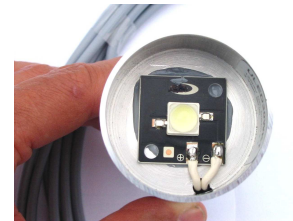

ULED30WK3

PowerLED mit Alu-Schirm / optional wetterfest

- ✓ Hoher Wirkungsgrad
- ✓ robust, Lebensdauer > 50000h
- ✓ Weißlicht 6300K; 300 lm, 100lm/W; 125° Abstrahlwinkel
- ✓ 10 .. 30V Volt DC, 3 Watt (optional 6W)
- ✓ 100 mm x 45 mm Ø
- ✓ incl. Aluminiumschirm und Kabel
- ✓ optional: wetterfeste Ausführung: ULED30WK3EK