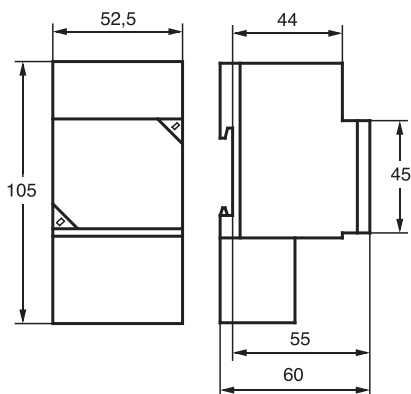

131 x20 / 134 x20

- Tages- bzw. Wochenprogramm
- Schmale Bauform 52,5 mm
- Unverlierbare Schalttasten
- Übergeordneter Handschalter  
Dauer-EIN / Dauer-AUS / Automatik
- Analoganzeige (Zeiger)

Zeit geben schalten steuern zählen

**Analoge Zeitschaltuhren 131 x20 / 134 x20**  
für Verteiler-Einbau und Wandaufbau [müller VS 3x.x8]

**Technische Daten**

<b>Anschlussspannung</b>	230 V, 50–60 Hz Sonderspannungen auf Anfrage
<b>Leistungsaufnahme</b> (Wirkleistung)	0,4 W
<b>Schalter</b> (potentialfrei)	Wechsler, Öffnungsweite < 3 mm (µ)
<b>Kontaktwerkstoff</b>	AgCdO
<b>Schaltleistung</b> (ohmsche und induktive Last)	16 A / 250 V- bei cosφ=1 2,5 A bei induktiver Last cosφ=0,6 Glühlampenlast max. 2.000 Watt
<b>Min. Schaltleistung</b>	1.000 mW (10 V / 10 mA)
<b>Glühlampen, Halogenlampen</b>	2.000 W
<b>Leuchtstofflampe unkompensiert</b>	1.000 W
<b>Leuchtstofflampe reihenkompensiert</b>	750 W
<b>Energiesparlampe, LED (230 V~)</b>	200 W
<b>Kürzester Schaltabstand</b>	131 x20 30 Min. Tagesscheibe 134 x20 2 Std. Wochenscheibe
<b>Zeitbasis</b>	Quarz
<b>Ganggenauigkeit</b> (bei 23°C)	≤ ±1 Sek./Tag
<b>Gangreserve</b> (bei 20°C)	ca. 100 Std.
<b>Zulässige Umgebungstemperatur</b>	-5°...+50°C
<b>Gehäuse</b>	selbstverlöschendes Thermoplast
<b>Abmessungen</b>	45 x 52,5 x 55 mm
<b>Montage</b>	35 mm DIN-Schiene und Wandaufbau
<b>Anschlussart</b>	Schraubklemmen
<b>Schutzart</b>	IP 20 nach DIN EN 60529
<b>Schutzklasse</b>	II bei bestimmungsgemäßer Montage
<b>Wirkungsweise</b> (DIN EN 60730-1)	1 BSTU
<b>Verschmutzungsgrad</b> (DIN EN 60730-1)	2
<b>Bemessungsstoßspannung</b> (DIN EN 60730-1)	4 kV